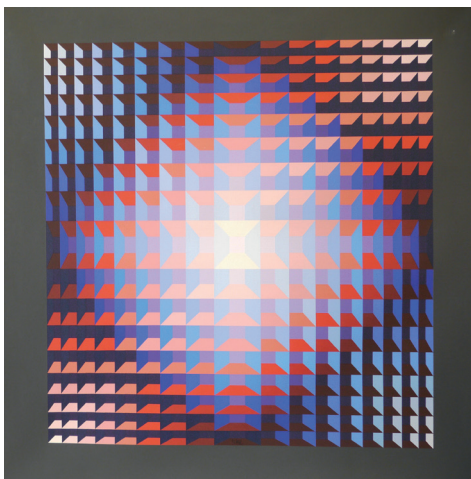

JEAN-PIERRE VASARELY
L'IVARAL

101X101X4 CM
MIXED MEDIA