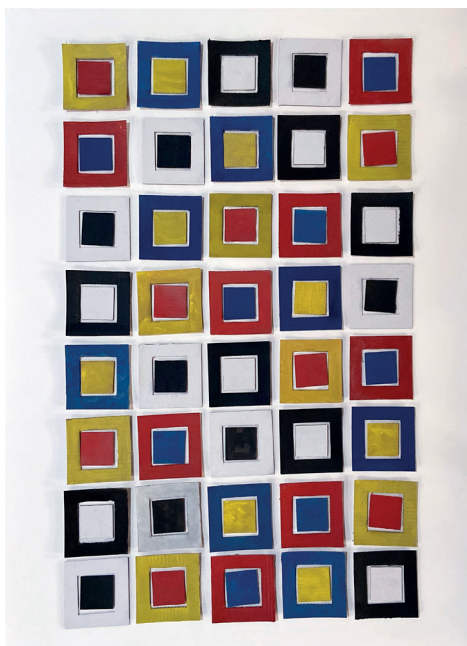

METAL

DIDIER GUILLON – LA GALERIE
DES PORTRAITS DE FAMILLE

La galerie des portraits de famille.

35X45 CM EACH FRAME
WATERCOLOR

DIDIER GUILLON
L'ÉLOGE AMOUREUX DE LA COULEUR

87x67x2 CM
CARDBOARD AND ACRYLIC PAINTING

DIDIER GUILLON
MY BIG TINTSWALO

80x120 CM
MIX MEDIA

DIDIER GUILLON
TELL ME THE TRUTH CAGE

77x77x77 CM
CARDBOARD

DIDIER GUILLON THE GORILLA CATHARSIS

35x26 CM EACH
CARDBOARD AND ACRYLIC PAINTING

DIDIER GUILLON – VOYAGE D'UN
GORILLE DANS LES ALPES SUISSES